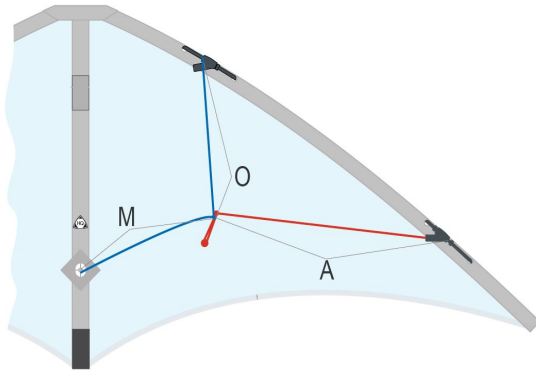

07.12.2021 10:02:11

WAAGE

LIMBO_II_CLASSIC_RAINBO

112381

O = 48 cm ; M = 48 cm ; A = 48 cm

MATERIAL
70 kp Dyneema ummantelt

INFOS

KATEGORIE

- Anfänger
- Fortgeschrit.
- Könner
- Allround
- Trick
- Power
- Präzision
- Freistil
- Team
- Leichtwind

WINDBEREICH

WINDBEREICH	OPT. WIND
10 - 49 KM/H	25 KM/H
6 - 30 MPH	16 MPH
2 - 6 BFT.	4 BFT.
5 - 26 KNOT.	13 KNOT.

FLUGSchnUR

30 - 70 kp	20 - 30 m
60 - 150 lbs	65 - 95 ft

ABMESSUNGE

cm	inch	SPEED
155	61	
67	26.4	
g	oz	POWER
195	6.9	

HINWEISE

SEGELMATERI

70D RipStop Polyester

ZUBEHÖR

Flugleine: 40kp; 2 x 20m Polyester auf Winder
Flugschlaufen
Köcher
HQ Lenkdrachen Ratgeber

PRODUKTEINFÜHRUNG

PRODUKTAUSLAUF

Januar 2020

STÄBE

ARTIKELNR.	STÄBE	BEZEICHNUNG	#	LÄNGE
	Kielstab	Ø5 mm Fiberglas Rohr	1	575
	obere Spreize	Ø5 mm Fiberglas Rohr	1	400
	untere Spreize	Ø5 mm Fiberglas Rohr	1	1000
	Leitkante	Ø5 mm Fiberglas Rohr	2	1000
	Standoff	Ø2 mm Fiberglas Vollstab	2	173