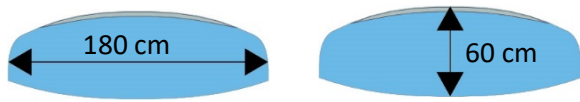

seit/since 2021
1) Schlaufe für Schwanzbefestigung / Loop for tail attachment

- corded Dyneema 45 daN | blue | sewn
- corded Dyneema 70 daN | yellow | sewn

Waagemaße | Bridle Dimensions

Waageleine Bridleline	Länge Length	[mm]
a1	675	
a2	525	
a3	450	
b1	680	
b2	550	
b3	485	
t1	350	
t2	365	
Riser	200	

Spannweite | Wingspan 180 cm
Höhe | Height 60 cm
Fläche | Sail area 0,90 m²
Windbereich | Windrange 2-6 Bft. (10-49 km/h, 6-31 mph)

Segelmaterial | sailmaterial
 Oberseite | upper skin: 40D Ripstop Nylon
 Unterseite | lower skin: 40D Ripstop Nylon
 Profile | rips: 70D Ripstop Polyester | white
 V-Profil | v-rips: 70D Ripstop Polyester | white

Flugleinen | Flying lines
 Dyneema LIROS 100 daN / 2 x 25 m / sewn loops

TP (Tow Point) ø1.8 mm 70 kp cored polyester / red on left side, black on right side

Accessories
 Tasche / Anleitung / Hang Tag / Winder und Schlaufen
 Bag / Manual / Hang Tag / Winder and wrist straps