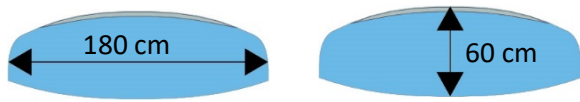

seit/since 2021
1) Schlaufe für Schwanzbefestigung / Loop for tail attachment

- corded Dyneema 45 daN | blue | sewn
- corded Dyneema 70 daN | yellow | sewn

Waagemaße | Bridle Dimensions

Waageleine Bridleline	Länge Length	[mm]
a1	675	
a2	525	
a3	450	
b1	680	
b2	550	
b3	485	
t1	350	
t2	365	
Riser	200	

Spannweite | Wingspan 180 cm
Höhe | Height 60 cm
Fläche | Sail area 0,90 m²
Windbereich | Windrange 2-6 Bft. (10-49 km/h, 6-31 mph)

Segelmaterial | sailmaterial
 Oberseite | upper skin: 40D Ripstop Nylon
 Unterseite | lower skin: 40D Ripstop Nylon
 Profile | ribs: 70D Ripstop Polyester | white
 V-Profil | v-rips: 70D Ripstop Polyester | white

Flugleinen | Flying lines
 Dyneema LIROS 100 daN / 2 x 25 m / sewn loops

TP (Tow Point) ø1.8 mm 70 kp cored polyester / red on left side, black on right side

Accessories
 Tasche / Anleitung / Hang Tag / Winder und Schlaufen
 Bag / Manual / Hang Tag / Winder and wrist straps