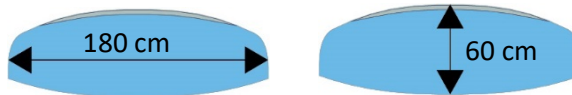

seit/since 2021
 1) Schlaufe für Schwanzbefestigung / Loop for tail attachment

- braided polyester 500D *8 | 25 kp | white
- braided polyester 750D*16 | 80 kp | white

Waagemaße | Bridle Dimensions

Waageleine Bridleline	Länge Length	[mm]
a1	675	
a2	525	
a3	450	
b1	680	
b2	550	
b3	485	
t1	350	
t2	365	
Riser	200	

Spannweite | Wingspan 180 cm
Höhe | Height 60 cm
Fläche | Sail area 0,90 m²
Windbereich | Windrange 2-6 Bft. (10-49 km/h, 6-31 mph)

Segelmaterial | sailmaterial

Oberseite | upper skin: 70D Ripstop Polyester
 Unterseite | lower skin: 70D Ripstop Polyester
 Profile | ribs: 70D Ripstop Polyester | white
 V-Profil | v-rips: 70D Ripstop Polyester | white