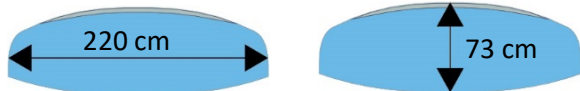

seit/since 2021
1) Schlaufe für Schwanzbefestigung / Loop for tail attachment

- braided polyester 750D*8 | 40 kp | white
- braided polyester 750D*16 | 80 kp | white

Waagemaße | Bridle Dimensions

Waageleine Bridleline	Länge Length	[mm]	
a1	885		
a2	735		
a3	580		
b1	895		
b2	760		
b3	620		
t1	470		
t2	490		
Riser	200		

Spannweite | Wingspan 220 cm
Höhe | Height 73 cm
Fläche | Sail area 1,33 m²
Windbereich | Windrange 2-6 Bft. (8-49 km/h, 5-31 mph)

Segelmaterial | sailmaterial
 Oberseite | upper skin: 70D Ripstop Polyester
 Unterseite | lower skin: 70D Ripstop Polyester
 Profile | ribs: 70D Ripstop Polyester | white
 V-Profil | v-rips: 70D Ripstop Polyester | white

Flugleinen | Flying lines
 Dyneema LIROS 100 daN / 2 x 25 m / sewn loops

TP (Tow Point) ø3 mm cored polyester
 red on left side
 black on right side

Accessories
 Tasche / Anleitung / Hang Tag / Winder und Schlaufen
 Bag / Manual / Hang Tag / Winder and wrist straps