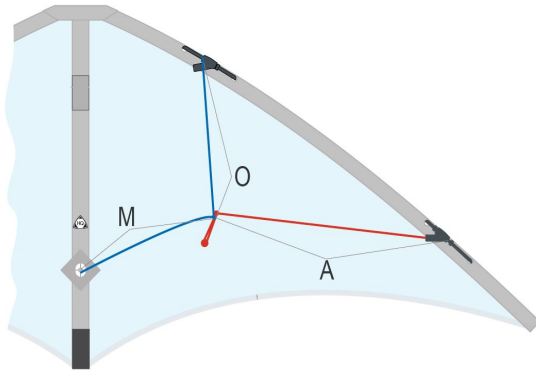

07.12.2021 10:00:49

WAAGE

LIMBO II EMERALD

112382

O = 48 cm ; M = 48 cm ; A = 48 cm

MATERIAL
70 kp Dyneema ummantelt

INFOS

KATEGORIE

- Anfänger
- Fortgeschrit.
- Könner
- Allround
- Trick
- Power
- Präzision
- Freistil
- Team
- Leichtwind

WINDBEREICH

WINDBEREICH	OPT. WIND
10 - 49 KM/H	25 KM/H
6 - 30 MPH	16 MPH
2 - 6 BFT.	4 BFT.
5 - 26 KNOT.	13 KNOT.

FLUGSchnUR

30 - 70 kp	20 - 30 m
60 - 150 lbs	65 - 95 ft

ABMESSUNGE

cm	inch	SPEED
155	61	
67	26.4	
g	oz	POWER
195	6.9	

HINWEISE

SEGELMATERI

70D RipStop Polyester

ZUBEHÖR

Flugleine: 40kp; 2 x 20m Polyester auf Winder
Flugschlaufen
Köcher
HQ Lenkdrachen Ratgeber

PRODUKTEINFÜHRUNG

PRODUKTAUSLAUF

Januar 2015

STÄBE

ARTIKELNR.	STÄBE	BEZEICHNUNG	#	LÄNGE
	Kielstab	Ø5 mm Fiberglas Rohr	1	575
	obere Spreize	Ø5 mm Fiberglas Rohr	1	400
	untere Spreize	Ø5 mm Fiberglas Rohr	1	1000
	Leitkante	Ø5 mm Fiberglas Rohr	2	1000
	Standoff	Ø2 mm Fiberglas Vollstab	2	173